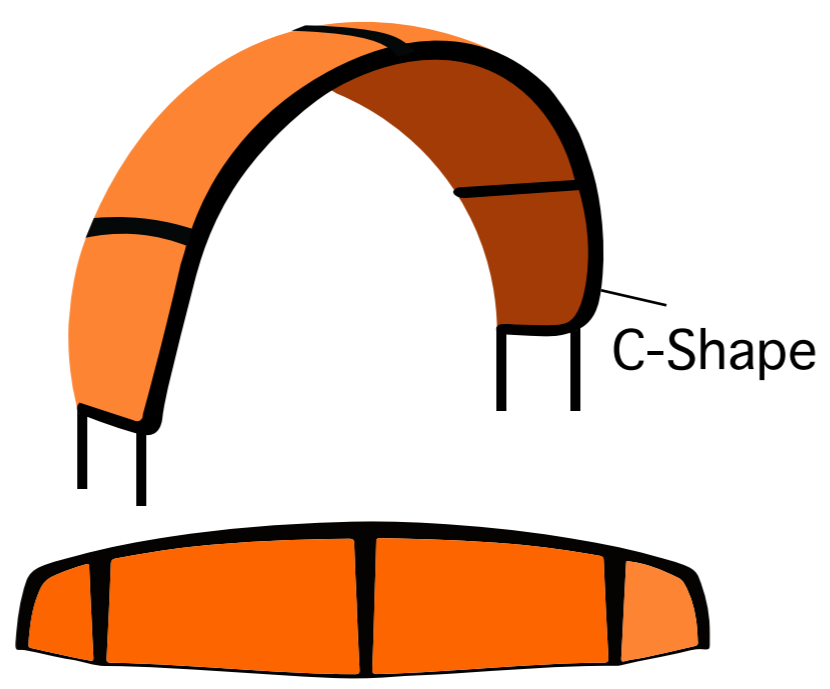

Kite Typen

Tube Kites

Softkites

LEI
Leading Edge Inflatable
(aufblasbare Tube)

C-Kites

SLE-Kites (supported Leading Edge mit Bridle System)

Bow/Delta

Hybrid

konkave Hinterkante

convexe Hinterkante

open Cell

closed Cell

Verschiedene Shapes: