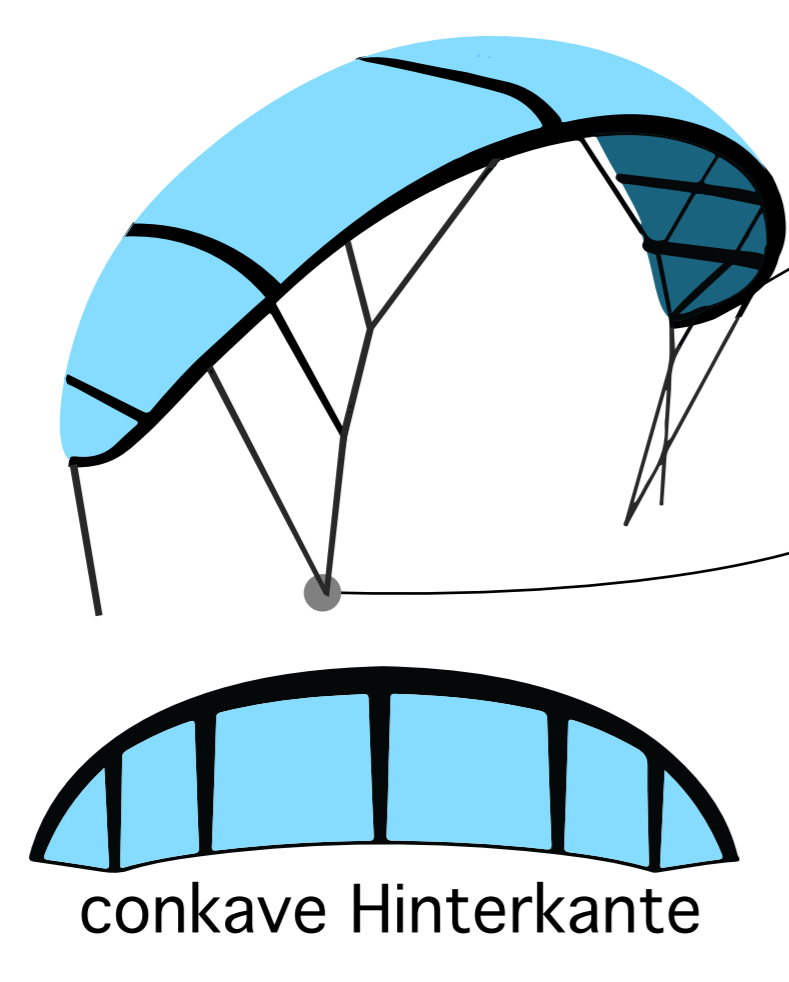

Kite Typen

Tube Kites

Softkites

LEI
Leading Edge Inflatable
(aufblasbare Tube)

C-Kites

SLE-Kites (supported Leading Edge mit Bridle System)

Bow/Delta

Hybrid

konkave Hinterkante

convexe Hinterkante

open Cell

closed Cell

Verschiedene Shapes: