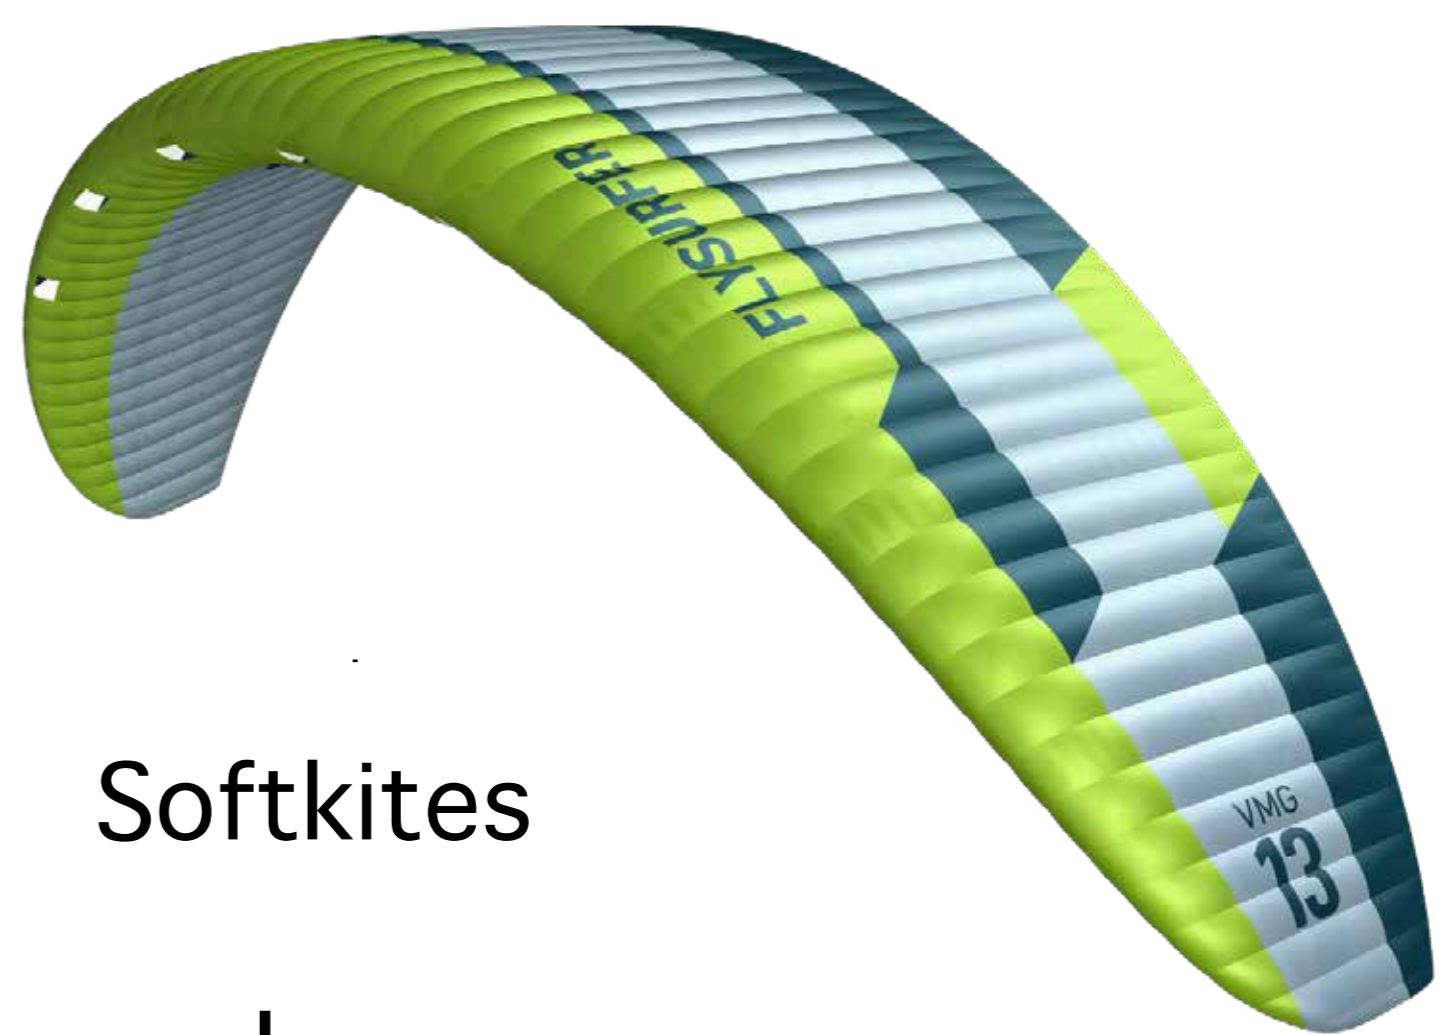

Kite Typen

Tube Kites

Softkites

LEI
Leading Edge Inflatable
(aufblasbare Tube)

C-Kites

SLE-Kites (supported Leading Edge mit Bridle System)

Bow/Delta

Hybrid

konkave Hinterkante

convexe Hinterkante

open Cell

closed Cell

Verschiedene Shapes: