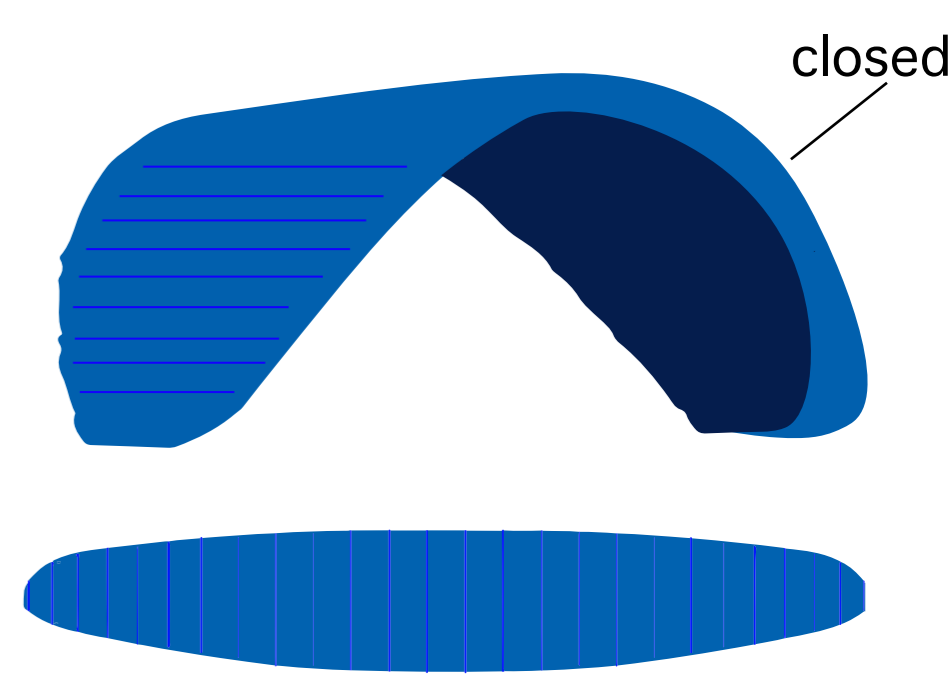

Kite Typen

Tube Kites

Softkites

LEI
Leading Edge Inflatable
(aufblasbare Tube)

C-Kites

SLE-Kites (supported Leading Edge mit Bridle System)

Bow/Delta

Hybrid

konkave Hinterkante

convexe Hinterkante

open Cell

closed Cell

Verschiedene Shapes: