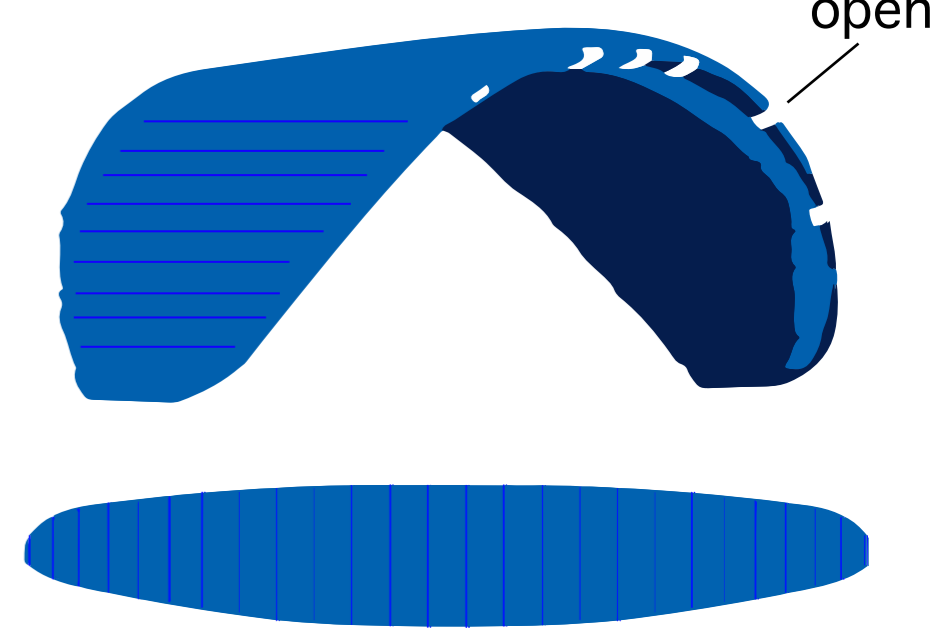

Kite Typen

Tube Kites

Softkites

LEI
Leading Edge Inflatable
(aufblasbare Tube)

C-Kites

SLE-Kites (supported Leading Edge mit Bridle System)

Bow/Delta

Hybrid

konkave Hinterkante

convexe Hinterkante

open Cell

closed Cell

Verschiedene Shapes: